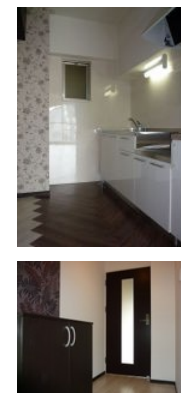

502号室 1LDK 47.6㎡ 66,000円 3月中旬入居可

ヨシツミハイツ古溪

福岡市博多区奈良屋町

福岡市空港線 中洲川端駅 徒歩8分

西鉄バス 蔵本バス停 徒歩4分

敷金 なし 礼金 2ヶ月

■初期費用■ ※正しい税込価格はお問い合わせ下さい。

火災保険 日本小額短期保険 2年 18000円 再契約必須

スーパー 徒歩8分	銀行 徒歩2分
郵便局 徒歩1分	病院 徒歩5分
レンタルビデオ 徒歩3分	コンビニ 徒歩2分

■設備■

- エレベーター
- 都市ガス
- インターネット対応
- デザイナーズ
- ガスコンロ設置可
- 洗面所独立
- シャワー付き洗面化粧台
- バストイレ別
- 洗面脱衣所
- ガス給湯器
- バルコニー
- 室内洗濯機置場
- TVインターホン
- LDK12帖以上
- 全居室洋室
- クローゼット
- シューズボックス
- 2階以上
- 南向き