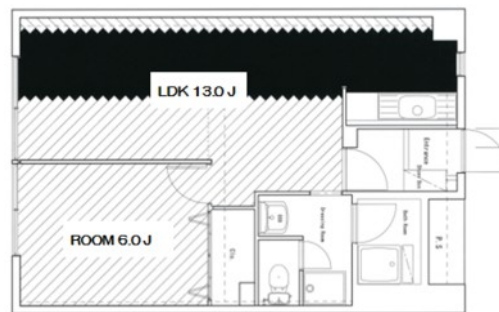

502号室 1LDK 47.6㎡ 66,000円 3月中旬入居可

ヨシツミハイツ古溪

福岡市博多区奈良屋町

福岡市空港線 中洲川端駅 徒歩8分

西鉄バス 蔵本バス停 徒歩4分

敷金 なし 礼金 2ヶ月

■初期費用■ ※正しい税込価格はお問い合わせ下さい。

火災保険 日本小額短期保険 2年 18000円 再契約必須

鍵交換費 16,200円 仲介手数料 1ヶ月

保証会社利用料 ジェイリース 80%

■月々支払費用■

共益費 5,000円 町費 300円

契約期間 24ヶ月

解約違約金 2年未満:1ヶ月 1年未満:2ヶ月

種別	マンション	総戸数	20戸
構造	SRC造 7階建	築年数	34年(1983年11月)

■周辺施設■

スーパー 徒歩8分	銀行 徒歩2分
郵便局 徒歩1分	病院 徒歩5分
レンタルビデオ 徒歩3分	コンビニ 徒歩2分

■設備■

- エレベーター
- 都市ガス
- インターネット対応
- デザイナーズ
- ガスコンロ設置可
- 洗面所独立
- シャワー付き洗面化粧台
- バストイレ別
- 洗面脱衣所
- ガス給湯器
- バルコニー
- 室内洗濯機置場
- TVインターホン
- LDK12帖以上
- 全居室洋室
- クローゼット
- シューズボックス
- 2階以上
- 南向き