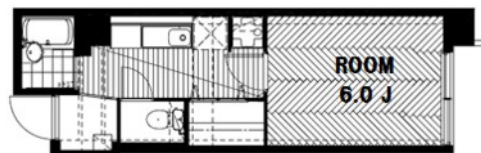

シンプルデザイン。ダークトーンの大人部屋！！

304号室 1K 23.8㎡ **38,000**円 8/1入居可

ダークトーンのオトナなお部屋

ゾンターク博多 I

福岡市博多区下呉服町

福岡市箱崎線 呉服町駅 徒歩5分
西鉄バス 蔵本バス停 徒歩2分

敷金 1ヶ月 礼金 なし 敷引 1ヶ月

■初期費用■ ※正しい税込価格はお問い合わせ下さい。