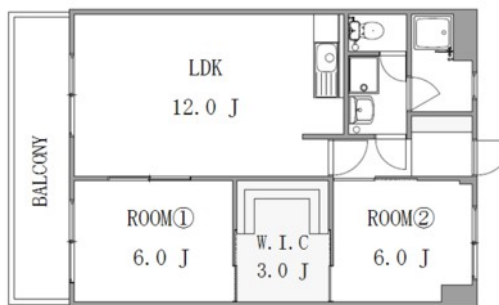

白基調なPOPなデザイナーズ2LDK！！

404号室 2SLDK 58.5㎡ **52,000**円 即入居可

那珂川レジデンス

筑紫郡那珂川町中原

JR博多南線 博多南駅 徒歩7分
西鉄バス 安徳公園前バス停 徒歩1分

敷金 2ヶ月 礼金 なし 敷引 2ヶ月

■初期費用■ ※正しい税込価格はお問い合わせ下さい。

火災保険	指定なし	
鍵交換費	16,200円	仲介手数料 1ヶ月
保証会社利用料	全保連	

■月々支払費用■

共益費	3,000円	町費	800円
駐車場	5,400円		

※駐車スペース 要確認

契約期間 24ヶ月

解約違約金 2年未満:1ヶ月分 1年未満:2ヶ月分

種別	マンション	総戸数	-
構造	RC造 6階建	築年数	33年(1984年3月)

■周辺施設■

スーパー 徒歩4分	銀行 徒歩6分
郵便局 徒歩5分	学校 徒歩8分
コンビニ 徒歩5分	ドラッグストア 徒歩2分

■設備■

- エレベーター
- 都市ガス
- 駐車場
- 駐輪場
- デザイナーズ
- ガスコンロ設置可
- 洗面所独立
- シャワー付き洗面化粧台
- バストイレ別
- 洗面脱衣所
- ガス給湯器
- バルコニー
- 室内洗濯機置場
- TVインターホン
- LDK12帖以上
- 全居室洋室
- クローゼット
- ウォークインクローゼット
- シューズボックス
- 2階以上
- 南向き