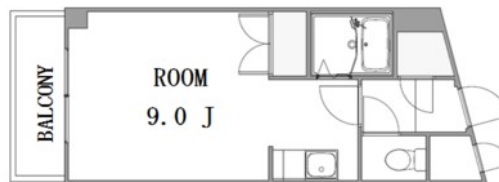

602号室 1R 23㎡ 35,000円 即入居可

ピアパレスモリヤマ

筑紫野市二日市中央6丁目

西鉄天神大牟田線 西鉄二日市駅 徒歩2分

JR鹿児島本線 二日市駅 徒歩12分

敷金 なし 礼金 1ヶ月

■初期費用■ ※正しい税込価格はお問い合わせ下さい。

火災保険	15000円/2年	
鍵交換費	16,200円	仲介手数料 1ヶ月
保証会社利用料	CAPCO AGENCY 初回 月額賃料の80%+毎月 手数料	