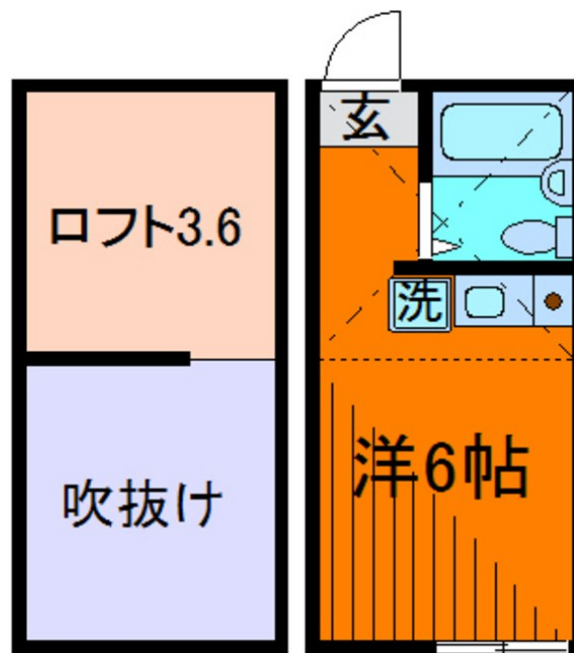

201号室 1R+LOFT 12.48㎡ **53,000円** 平成30年6月下旬入居可入居可

MDM金町WEST

葛飾区金町3-42-3

JR常磐線各駅停車 金町駅 徒歩10分
京成金町線 京成金町駅 徒歩9分

敷金 1ヶ月 礼金 1ヶ月

■初期費用■ ※正しい税込価格はお問い合わせ下さい。

火災保険	20,000円/2年	
鍵交換費	28,000円	消毒費 21,500円
仲介手数料	1ヶ月	その他 37,900円
保証会社利用料	初回保証委託料1万円、以後1年毎1万円	