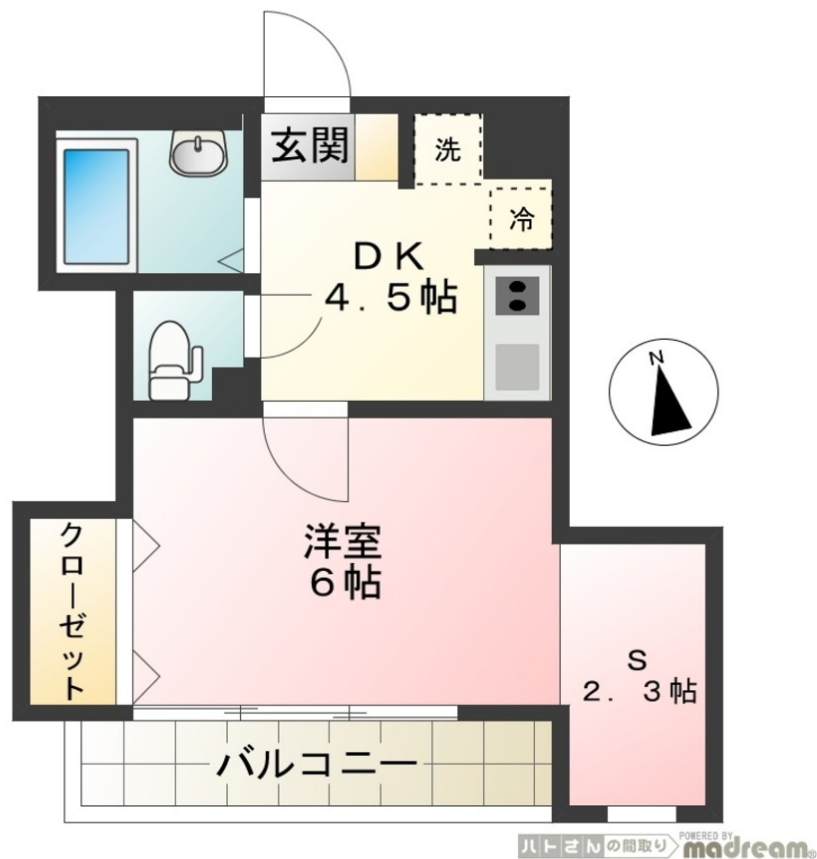

202号室 1SDK 26㎡ 77,000円 入居日:相談

## 井戸マンション

豊島区巢鴨4丁目

JR山手線 大塚駅 徒歩7分  
都電荒川線 巢鴨新田駅 徒歩3分

敷金 1ヶ月 礼金 1ヶ月

■初期費用■ ※正しい税込価格はお問い合わせ下さい。

火災保険	20,500円/2年

保証会社利用料

■月々支払費用■