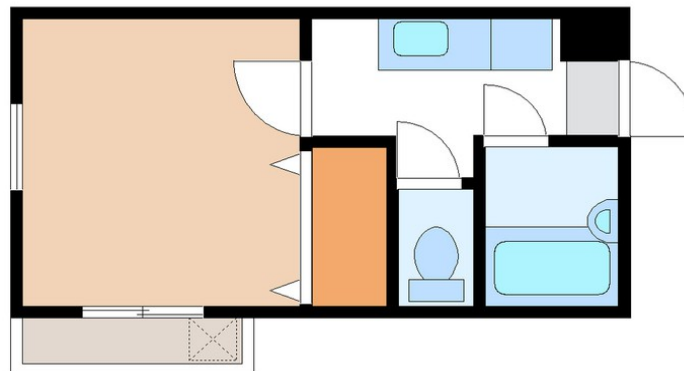

☆カラーが決め手のモダンスタイル

201号室 1K 20㎡ 32,000円 6/15入居可

エステートスワソノ

宮崎市神宮東1丁目6番7号

宮崎交通 神宮東町前 徒歩2分
JR日豊本線 宮崎神宮駅 徒歩8分

敷金 なし 礼金 なし

■初期費用■ ※正しい税込価格はお問い合わせ下さい。

火災保険	18,000円		
鍵交換費	10,800円	仲介手数料	34,560円
保証会社利用料			