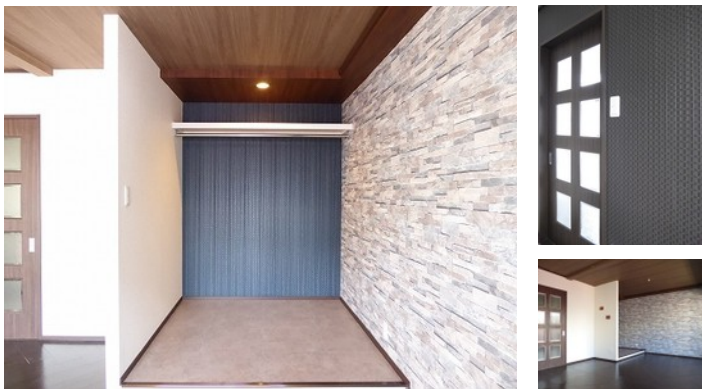

303号室 1DK 35㎡ 68,000円 H29.10月中旬入居可

Blanche OHYATA

足立区大谷田1丁目

JR常磐線各駅停車 亀有駅 徒歩18分
東京メトロ千代田線 北綾瀬駅 徒歩17分

敷金 1ヶ月 礼金 1ヶ月

■初期費用■ ※正しい税込価格はお問い合わせ下さい。

火災保険	20000円/2年	
鍵交換費	12,000円	消毒費 21,500円
仲介手数料	73,440円	その他 16,200円
保証会社利用料	10,000円/1年	

■月々支払費用■

共益費	3,000円	駐車場	8,640円

※駐車スペース 要確認

契約期間 24ヶ月

解約違約金 2年未満:1か月

種別	マンション	総戸数	16戸
構造	S造 3階建	築年数	25年(1992年4月)

■周辺施設■

コインパーキング 徒歩1分	スーパー 徒歩1分
病院 徒歩7分	学校 徒歩3分
コンビニ 徒歩3分	ショッピングモール 徒歩18分

■設備■

- 都市ガス
- 2口コンロ
- 駐車場
- 洗面所独立
- 駐輪場
- シャワー付き洗面化粧台
- バイク置場
- バストイレ別
- CATV対応
- 洗面脱衣所
- 光ファイバー対応
- ガス給湯器
- CATVインターネット対応
- バルコニー
- インターネット対応
- 室内洗濯機置場
- インターネット無料
- TVインターホン
- 当社管理物件
- エアコン
- 敷地内ゴミ置き場
- 全居室洋室
- デザイナーズ
- ウォークインクローゼット
- システムキッチン
- 2階以上
- ガスコンロあり
- 南西向き