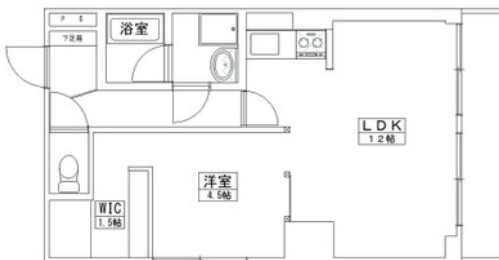

201号室 1LDK 43.7㎡ **49,000**円 即入居可

エスポワール瑞穂

瑞穂市岐阜県瑞穂市別府1185-1

JR東海道本線 穂積駅 徒歩2分

敷金 2ヶ月 礼金 なし

■初期費用■ ※正しい税込価格はお問い合わせ下さい。

火災保険	加入義務あり

保証会社利用料

■月々支払費用■

水道代	1,000円

契約期間 ヶ月

解約違約金 2年未満:1ヵ月

種別	アパート	総戸数	18戸
構造	RC造 6階建	築年数	33年(1984年9月)

■周辺施設■

■設備■

- エレベーター
- プロパンガス
- 近隣駐車場有り
- デザイナーズ
- システムキッチン
- ガスコンロあり
- 3口コンロ以上
- グリル付き
- 温水洗浄便座
- パストイレ別
- 洗面脱衣所
- ガス給湯器
- バルコニー
- 室内洗濯機置場
- TVインターホン
- エアコン
- LDK12帖以上
- 全居室洋室
- ウォークインクローゼット
- シューズボックス
- 即入居可
- 2階以上
- 南向き
- 2面採光
- 南面リビング