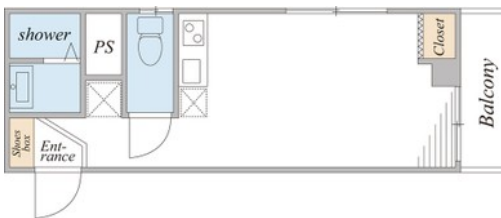

201号室 1R 20.52㎡ **60,000**円 即入居可

メゾンカメリア

横浜市南区中村町1-1-16

JR根岸線 石川町駅 徒歩10分
横浜市ブルーライン 伊勢佐木長者町駅 徒歩10分

敷金 1ヶ月 礼金 1ヶ月

■初期費用■ ※正しい税込価格はお問い合わせ下さい。

火災保険	全管協共済会 / 18,000円 (2年)

保証会社利用料 エボスカード ROOMiD / 料金の30~40% (1年)