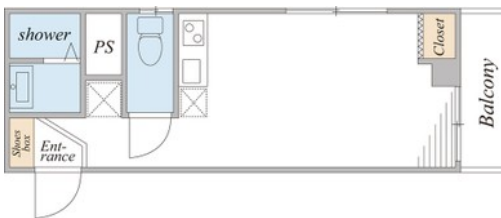

201号室 1R 20.52㎡ **60,000**円 即入居可

メゾンカメラア

横浜市南区中村町1-1-16

JR根岸線 石川町駅 徒歩10分
横浜市ブルーライン 伊勢佐木長者町駅 徒歩10分

敷金 1ヶ月 礼金 1ヶ月

■初期費用■ ※正しい税込価格はお問い合わせ下さい。

火災保険	全管協済会 / 18,000円 (2年)

保証会社利用料 エボスカード ROOMiD / 料金の30~40% (1年)