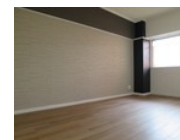

105号室 2LDK 52.06㎡ **54,000**円 即入居可

LDK

玄関側からのLDK

セキレイマンション久留米

久留米市原古賀町

西鉄天神大牟田線 西鉄久留米駅 徒歩14分

西鉄天神大牟田線 花畑駅 徒歩12分

敷金 なし 礼金 なし