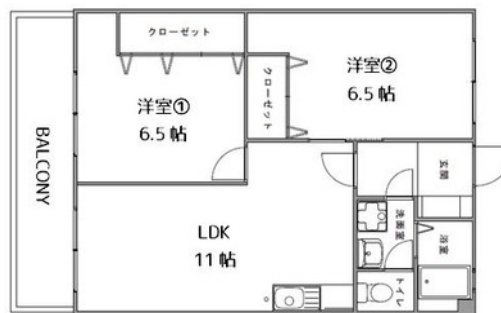

105号室 2LDK 52.06㎡ **54,000**円 即入居可

LDK

玄関側からのLDK

セキレイマンション久留米

久留米市原古賀町

西鉄天神大牟田線 西鉄久留米駅 徒歩14分

西鉄天神大牟田線 花畑駅 徒歩12分

敷金 なし 礼金 なし