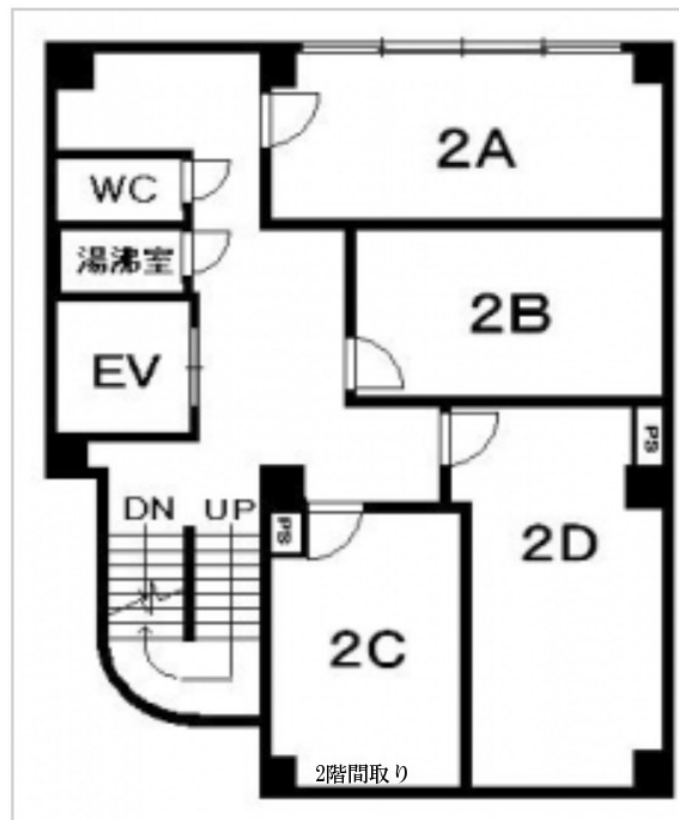

2D号室 1R 11.31㎡ **39,000円** 即入居可

シャリオン東山通

名古屋市千種区東山通四丁目11番3

名古屋市東山線 東山公園駅 徒歩1分

保証金 3ヶ月 礼金 なし

■初期費用 ■ ※正しい税込価格はお問い合わせ下さい。

| | |
|------|-----|
| 火災保険 | 要確認 |
| | |

保証会社利用料