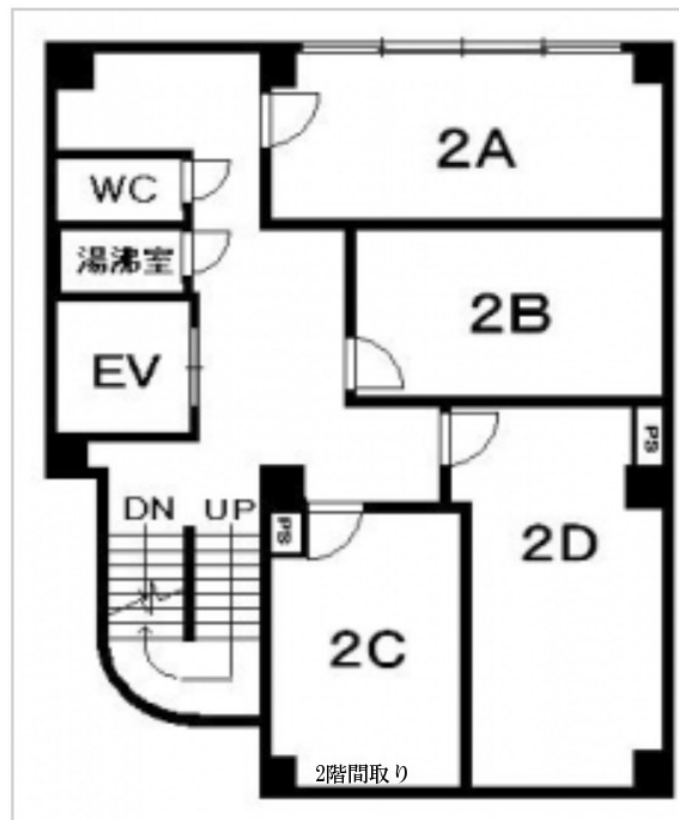

2D号室 1R 11.31㎡ **39,000円** 即入居可

シャリオン東山通

名古屋市千種区東山通四丁目11番3

名古屋市東山線 東山公園駅 徒歩1分

保証金 3ヶ月 礼金 なし

■初期費用 ■ ※正しい税込価格はお問い合わせ下さい。

火災保険	要確認

保証会社利用料