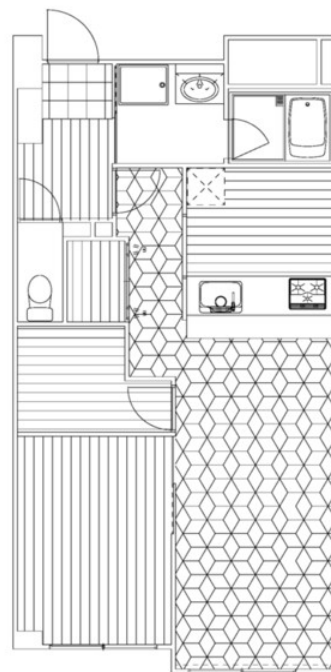

1LDKのお部屋にウォークインローゼットが出現！！

402号室 1LDK 50.35㎡ **73,000円** 即入居可

LDK

ミカステージ神宮南

名古屋市熱田区須賀町

名古屋市名城線 伝馬町駅 徒歩7分
名古屋市交通局市バス 七里の渡し 徒歩3分

敷金 なし 礼金 なし

■初期費用■ ※正しい税込価格はお問い合わせ下さい。