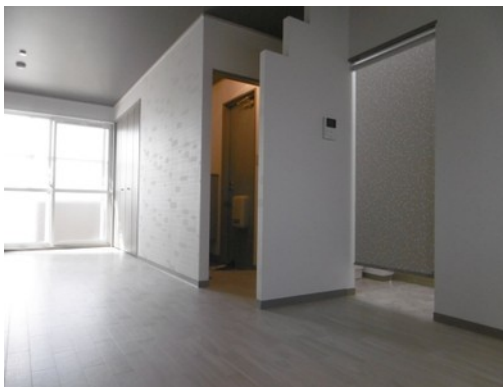

105号室 2LDK 53.7㎡ 65,000円 即入居可