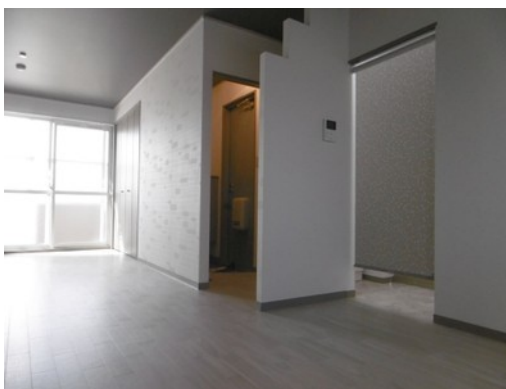

105号室 2LDK 53.7㎡ 65,000円 即入居可

メゾンポナール

守山市伊勢町

JR琵琶湖線 栗東駅 徒歩16分

JR琵琶湖線 守山駅 徒歩17分

敷金 65,000円 礼金 65,000円

■初期費用■ ※正しい税込価格はお問い合わせ下さい。

火災保険	加入義務あり	
鍵交換費	16,200円	その他 1ヶ月
その他	1,296円	
保証会社利用料	オリコ	総賃料 1.2%

■設備■

- プロパンガス
- 駐車場
- 駐輪場
- BS対応
- CATV対応
- 光ファイバー対応
- 敷地内ゴミ置き場
- システムキッチン
- ガスコンロあり
- 3口コンロ以上
- グリル付き
- 温水洗浄便座
- 洗面所独立
- シャワー付き洗面化粧台
- バストイレ別
- 洗面脱衣所
- ガス給湯器
- バルコニー
- 室内洗濯機置場
- 全居室洋室
- クローゼット
- シューズボックス
- 収納
- 南西向き
- 南面リビング