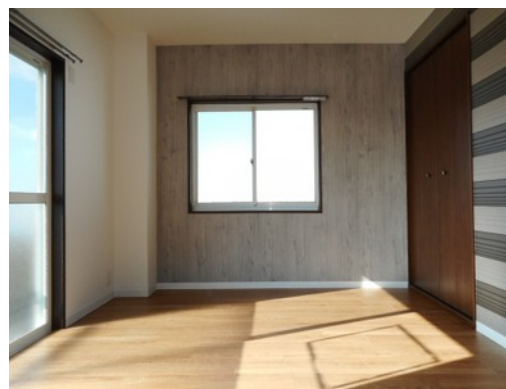

☆一日の終わりに、くつろげるお部屋を・・・

306号室 1DK 24㎡ 35,000円 入居日:相談

リノ・パラッツォ

鳥栖市江島町1775-1

西鉄バス 江島町 徒歩3分

敷金 35,000円 礼金 35,000円 敷引 35,000円

■初期費用■ ※正しい税込価格はお問い合わせ下さい。

火災保険	エーワン少額短期保険15000円	
鍵交換費	15,000円	仲介手数料 35,000円
保証会社利用料	ジェイリース株式会社	