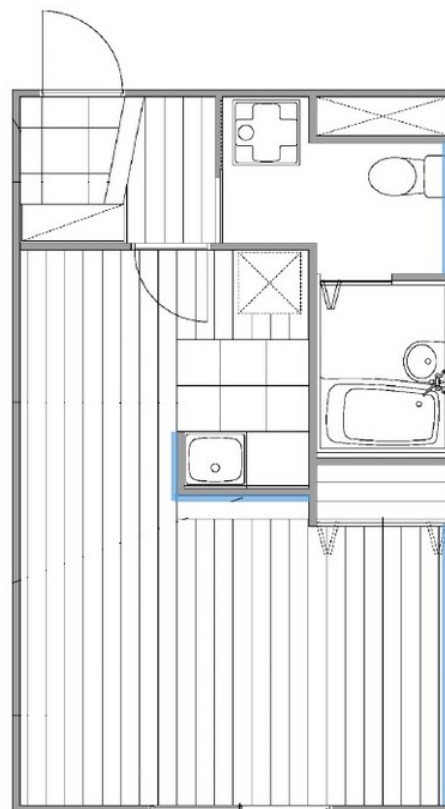

☆一日の終わりに、くつろげるお部屋を・・・

306号室 1DK 24㎡ 35,000円 入居日:相談

リノ・パラッツォ

鳥栖市江島町1775-1

西鉄バス 江島町 徒歩3分

敷金 35,000円 礼金 35,000円 敷引 35,000円

■初期費用■ ※正しい税込価格はお問い合わせ下さい。

火災保険	エーワン少額短期保険15000円	
鍵交換費	15,000円	仲介手数料 35,000円
保証会社利用料	ジェイリース株式会社	