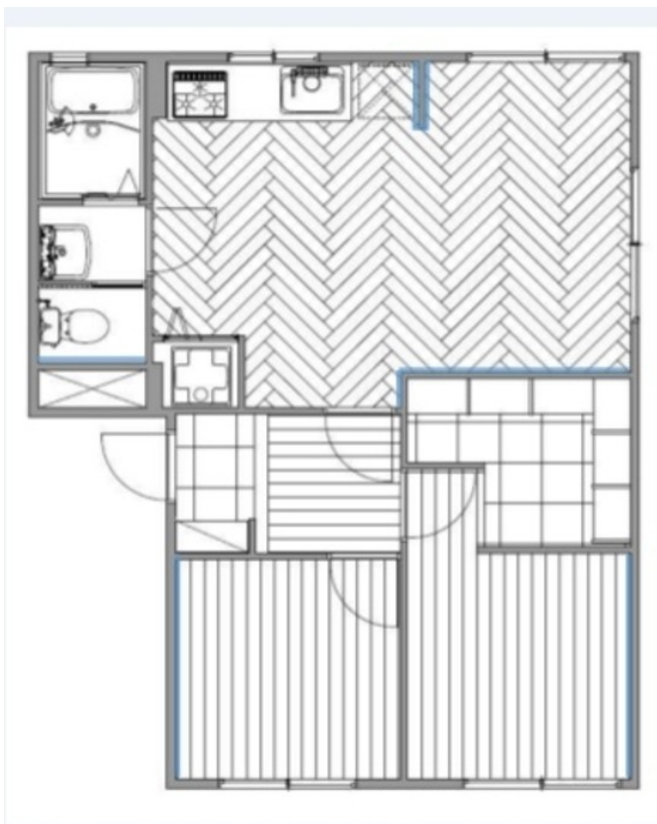

102号室 2LDK 47.39㎡ **59,000**円 即入居可

ファミリー石川 A

静岡市葵区新伝馬1-12-31

静鉄ジャストライン 伊呂波町 徒歩2分

敷金 1ヶ月 礼金 1ヶ月 敷引 1ヶ月

■初期費用■ ※正しい税込価格はお問い合わせ下さい。

火災保険	24,000円	2年	
鍵交換費	16,200円	仲介手数料	63,720円
保証会社利用料	初回保証料賃料総額の40-50%		

■月々支払費用■