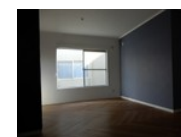

102号室 2LDK 47.39㎡ **59,000**円 即入居可

ファミリー石川 A

静岡市葵区新伝馬1-12-31

静鉄ジャストライン 伊呂波町 徒歩2分

敷金 1ヶ月 礼金 1ヶ月 敷引 1ヶ月

■初期費用■ ※正しい税込価格はお問い合わせ下さい。

火災保険	24,000円	2年	
鍵交換費	16,200円	仲介手数料	63,720円
保証会社利用料	初回保証料賃料総額の40-50%		

■月々支払費用■