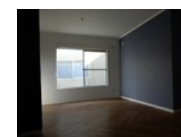

102号室 2LDK 47.39㎡ **68,000**円 即入居可

ファミリー石川 A

静岡市葵区新伝馬1-12-31

静鉄ジャストライン 伊呂波町 徒歩2分

敷金 1ヶ月 礼金 1ヶ月 敷引 1ヶ月

■初期費用■ ※正しい税込価格はお問い合わせ下さい。

火災保険	24,000円	2年	
鍵交換費	16,200円	仲介手数料	73,440円
保証会社利用料	初回保証料賃料総額の40-50%		

■月々支払費用■