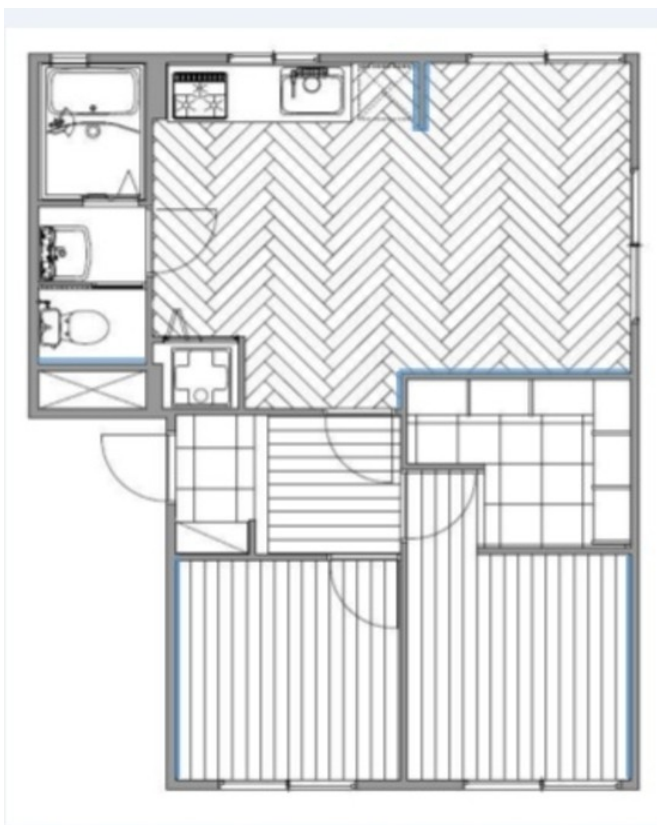

102号室 2LDK 47.39㎡ **68,000**円 即入居可

ファミリー石川 A

静岡市葵区新伝馬1-12-31

静鉄ジャストライン 伊呂波町 徒歩2分

敷金 1ヶ月 礼金 1ヶ月 敷引 1ヶ月

■初期費用■ ※正しい税込価格はお問い合わせ下さい。

火災保険	24,000円	2年	
鍵交換費	16,200円	仲介手数料	73,440円
保証会社利用料	初回保証料賃料総額の40-50%		

■月々支払費用■