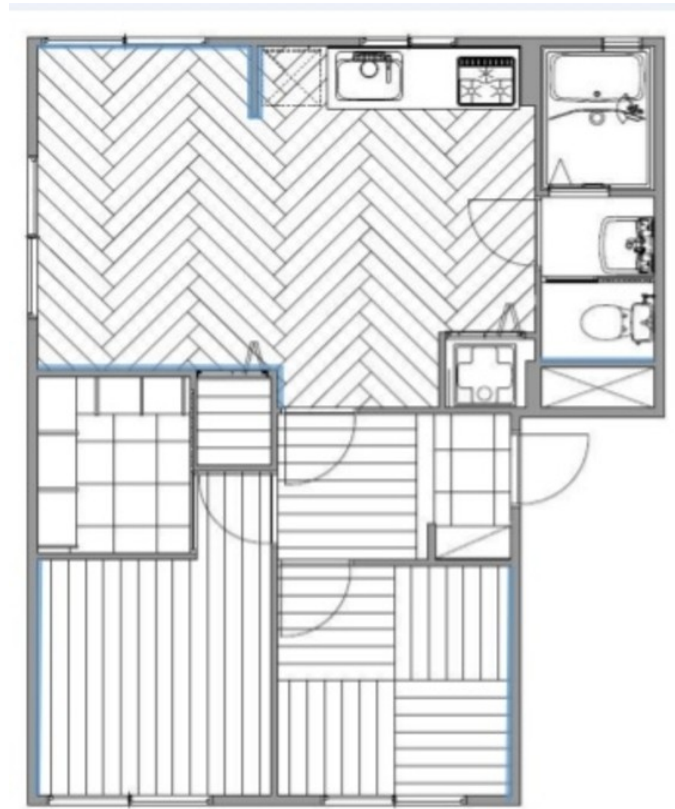

103号室 2LDK 47.39㎡ **59,000**円 即入居可