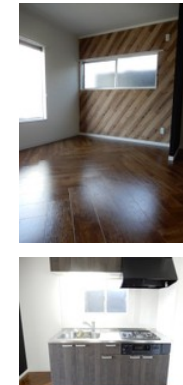

103号室 2LDK 47.39㎡ **59,000**円 即入居可