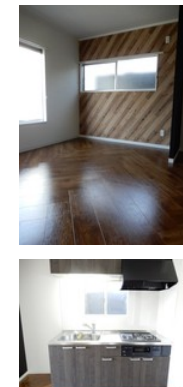

103号室 2LDK 47.39㎡ **68,000**円 即入居可

ファミリー石川 A

静岡市葵区新伝馬1-12-31

静鉄ジャストライン 伊呂波町 徒歩2分

敷金 1ヶ月 礼金 1ヶ月 敷引 1ヶ月

■初期費用■ ※正しい税込価格はお問い合わせ下さい。

火災保険	24,000円	2年	
鍵交換費	16,200円	仲介手数料	73,440円
保証会社利用料	初回保証料賃料総額の40-50%		

■月々支払費用■