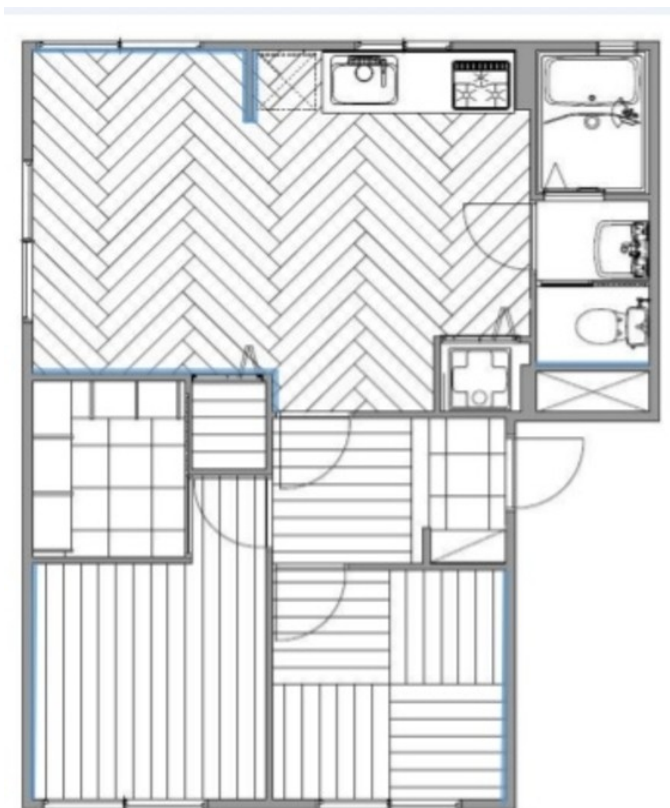

103号室 2LDK 47.39㎡ **68,000**円 即入居可

ファミリー石川 A

静岡市葵区新伝馬1-12-31

静鉄ジャストライン 伊呂波町 徒歩2分

敷金 1ヶ月 礼金 1ヶ月 敷引 1ヶ月

■初期費用■ ※正しい税込価格はお問い合わせ下さい。

火災保険	24,000円	2年	
鍵交換費	16,200円	仲介手数料	73,440円
保証会社利用料	初回保証料賃料総額の40-50%		

■月々支払費用■