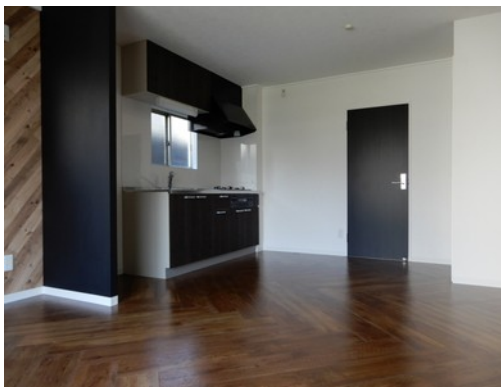

103号室 2LDK 47.39㎡ **68,000**円 即入居可

ファミリー石川 A

静岡市葵区新伝馬1-12-31

静鉄ジャストライン 伊呂波町 徒歩2分

敷金 1ヶ月 礼金 1ヶ月 敷引 1ヶ月

■初期費用■ ※正しい税込価格はお問い合わせ下さい。

火災保険	24,000円	2年	
鍵交換費	16,200円	仲介手数料	73,440円
保証会社利用料	初回保証料賃料総額の40-50%		

■月々支払費用■