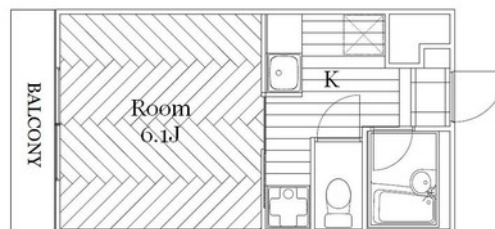

306号室 1K 22.1㎡ **32,000**円 即入居可

メゾンフジヨシ

久留米市日ノ出町

JR鹿児島本線 久留米駅 徒歩15分
西鉄天神大牟田線 櫛原駅 徒歩20分

敷金 なし 礼金 1ヶ月

■初期費用■ ※正しい税込価格はお問い合わせ下さい。

火災保険	13,000円/2年		
鍵交換費	16,200円	仲介手数料	1ヶ月
保証会社利用料	10,000円/1年		

■月々支払費用■