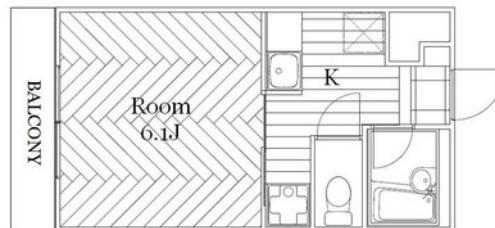

306号室 1K 22.1㎡ **32,000円** 即入居可

メゾンフジヨシ

久留米市日ノ出町

JR鹿児島本線 久留米駅 徒歩15分
西鉄天神大牟田線 櫛原駅 徒歩20分

敷金 なし 礼金 1ヶ月

■初期費用■ ※正しい税込価格はお問い合わせ下さい。

火災保険	13,000円/2年	
鍵交換費	16,200円	仲介手数料 1ヶ月
保証会社利用料	10,000円/1年	

■月々支払費用■