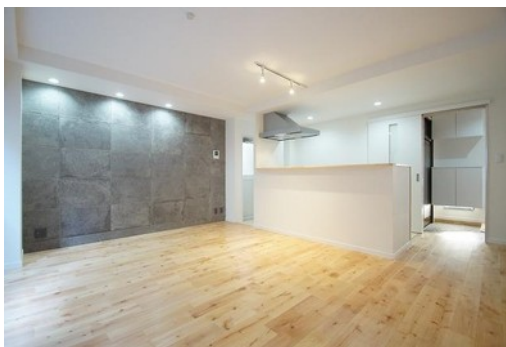

101号室 2LDK 54.5㎡ **82,000円** 即入居可

田中ビル

福岡市中央区平尾

西鉄天神大牟田線 西鉄平尾駅 徒歩15分
西鉄バス 南山荘通 徒歩1分

敷金 なし 礼金 2ヶ月

■初期費用■ ※正しい税込価格はお問い合わせ下さい。

火災保険	加入義務あり	
鍵交換費	41,040円	消毒費 12,960円
保証会社利用料		

■月々支払費用■