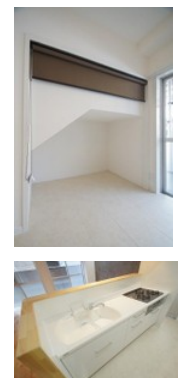

101号室 2LDK 54.5㎡ **82,000円** 即入居可

田中ビル

福岡市中央区平尾

西鉄天神大牟田線 西鉄平尾駅 徒歩15分
西鉄バス 南山荘通 徒歩1分

敷金 なし 礼金 2ヶ月

■初期費用■ ※正しい税込価格はお問い合わせ下さい。

火災保険	加入義務あり	
鍵交換費	41,040円	消毒費 12,960円
保証会社利用料		

■月々支払費用■