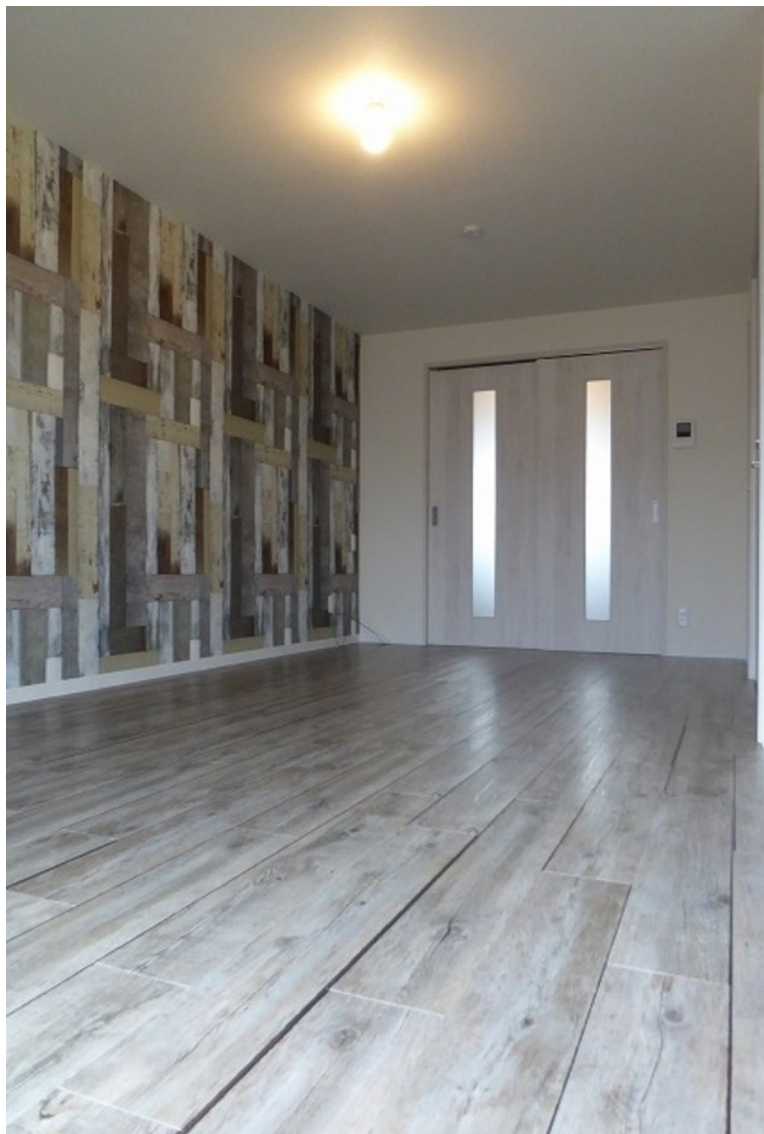

304号室 1K 28㎡ 66,000円 即入居可

金子コーポ

足立区綾瀬6丁目17-1

東京メトロ千代田線 綾瀬駅 徒歩15分
つくばエクスプレス線 青井駅 徒歩12分

敷金 なし 礼金 なし

■初期費用■ ※正しい税込価格はお問い合わせ下さい。

火災保険	20,000円/2年(単身)	25,000円/カップル
鍵交換費	12,000円	消毒費 21,500円
仲介手数料	1ヶ月	その他 21,700円
保証会社利用料	初回委託料1万円、以後1万円/年	