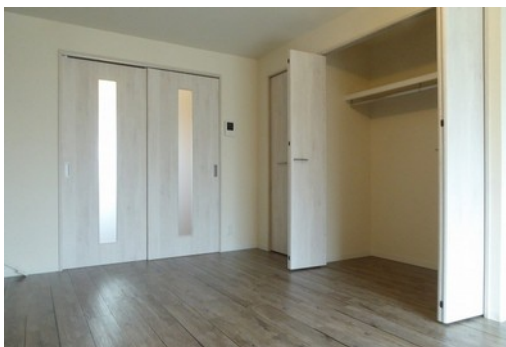

304号室 1K 28㎡ 66,000円 即入居可

金子コーポ

足立区綾瀬6丁目17-1

東京メトロ千代田線 綾瀬駅 徒歩15分
つくばエクスプレス線 青井駅 徒歩12分

敷金 なし 礼金 なし

■初期費用■ ※正しい税込価格はお問い合わせ下さい。

火災保険	20,000円/2年(単身)	25,000円/カップル
鍵交換費	12,000円	消毒費 21,500円
仲介手数料	1ヶ月	その他 21,700円
保証会社利用料	初回委託料1万円、以後1万円/年	