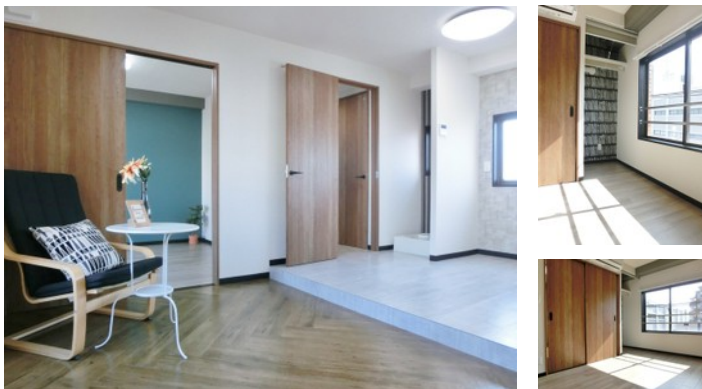

☆北欧風シンプルデザインルーム

403号室 1LDK 35㎡ 77,000円 即入居可

吉澤電エビル

川崎市多摩区登戸1728

小田急小田原線 向ヶ丘遊園駅 徒歩6分

小田急小田原線 登戸駅 徒歩11分

敷金 1ヶ月 礼金 なし 敷引 1ヶ月

■初期費用■ ※正しい税込価格はお問い合わせ下さい。