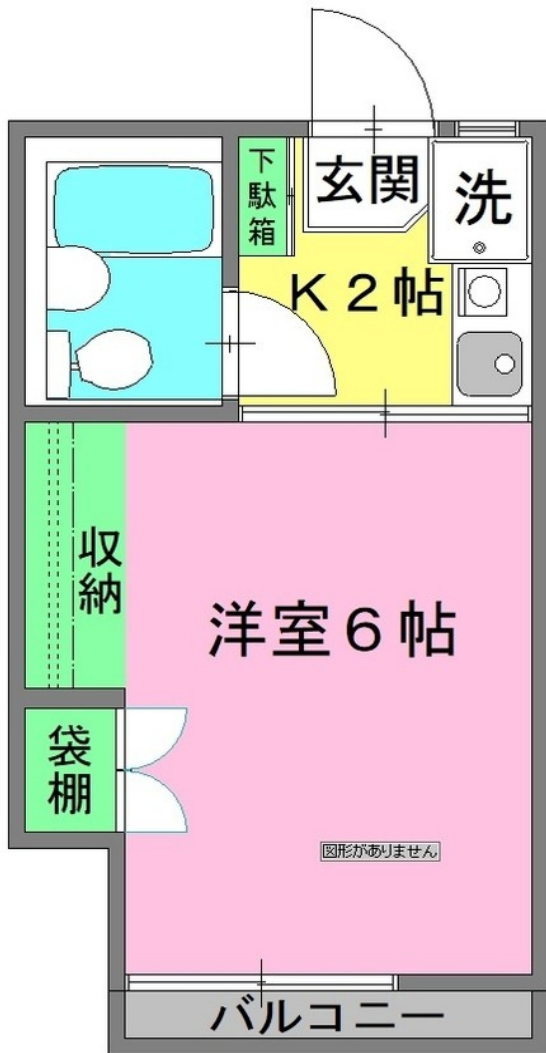

☆北欧風ナチュラルWOODなお部屋

2C号室 1K 18㎡ 33,000円 2018年3月下旬入居可

リラ新ゆり

川崎市麻生区千代ヶ丘6-2-60

小田急小田原線 百合ヶ丘駅 徒歩13分
小田急小田原線 新百合ヶ丘駅 徒歩22分

敷金 1ヶ月 礼金 なし 敷引 1ヶ月

■初期費用■ ※正しい税込価格はお問い合わせ下さい。

| | | | |
|---------|---------------|-------|---------|
| 火災保険 | 18,000円/2年 | | |
| 消毒費 | 12,960円 | 仲介手数料 | 1ヶ月 |
| その他 | 16,200円 | その他 | 14,040円 |
| 保証会社利用料 | 詳細はお問い合わせください | | |