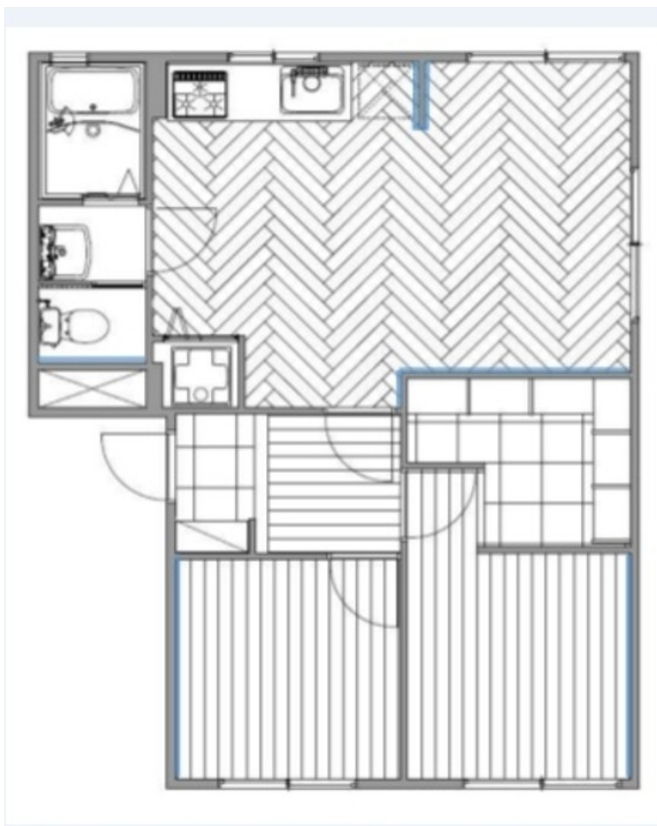

202号室 2LDK 47.39㎡ **59,000**円 即入居可

ファミリー石川 A

静岡市葵区新伝馬1-12-31

静鉄ジャストライン 伊呂波町 徒歩2分

敷金 なし 礼金 なし

■初期費用■ ※正しい税込価格はお問い合わせ下さい。

火災保険	24,000円	2年	
鍵交換費	16,200円	仲介手数料	63,720円
保証会社利用料	初回保証料賃料総額の40-50%		

■月々支払費用■

共益費	3,000円	
-----	--------	--

契約期間 24ヶ月

解約違約金 1年未満2ヶ月分 2年未満1ヵ月分

種別	アパート	総戸数	-
構造	S造 2階建	築年数	32年(1986年1月)

■周辺施設■

■設備■

- 都市ガス
- 駐車場
- 駐車場1台無料
- デザイナーズ
- システムキッチン
- ガスコンロあり
- 3口コンロ以上
- 温水洗浄便座
- 洗面所独立
- シャワー付き洗面化粧台
- バストイレ別
- 室内洗濯機置場
- TVインターホン
- LDK12帖以上
- 全居室洋室
- 間接照明
- ウォークインクローゼット
- シューズボックス
- 即入居可
- 2階以上
- 南向き