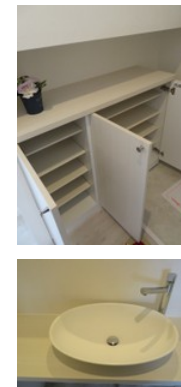

202号室 2LDK 47.39㎡ **59,000**円 即入居可

ファミリー石川 A

静岡市葵区新伝馬1-12-31

静鉄ジャストライン 伊呂波町 徒歩2分

敷金 なし 礼金 なし

■初期費用■ ※正しい税込価格はお問い合わせ下さい。

火災保険	24,000円	2年	
鍵交換費	16,200円	仲介手数料	63,720円
保証会社利用料	初回保証料賃料総額の40-50%		

■月々支払費用■