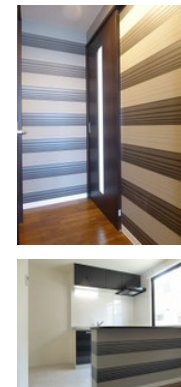

107号室 1LDK 53㎡ 53,000円 即入居可

ハイツFUKU

松戸市栗ヶ沢

新京成電鉄線 常盤平駅 徒歩15分

敷金 なし 礼金 なし

■初期費用■ ※正しい税込価格はお問い合わせ下さい。

火災保険	単身:20,000円	ファミリー、カップル:25,000円
鍵交換費	12,000円	消毒費 21,500円
仲介手数料	1ヶ月	その他 21,700円
保証会社利用料	初回委託料10,000円、以後1年毎10,000円	

■設備■

- プロパンガス
- 駐車場
- 駐輪場
- 駐車2台可
- バイク置場
- 光ファイバー対応
- インターネット対応
- 敷地内ゴミ置き場
- デザイナーズ
- システムキッチン
- ガスコンロあり
- 2口コンロ
- グリル付き
- 洗面所独立
- シャワー付き洗面化粧台
- バストイレ別
- 洗面脱衣所
- ガス給湯器
- バルコニー
- 室内洗濯機置場
- TVインターホン
- LDK12帖以上
- 全居室洋室
- ダウンライト(居室部分)
- クローゼット
- シューズボックス
- 即入居可
- 南西向き