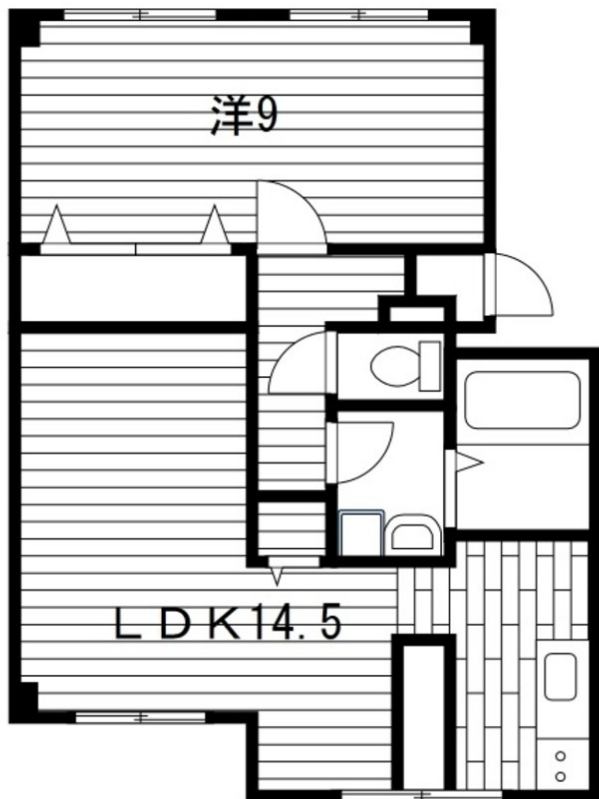

107号室 1LDK 53㎡ 53,000円 即入居可

ハイツFUKU

松戸市栗ヶ沢

新京成電鉄線 常盤平駅 徒歩15分

敷金 なし 礼金 なし

■初期費用■ ※正しい税込価格はお問い合わせ下さい。

火災保険	単身:20,000円	ファミリー、カップル:25,000円
鍵交換費	12,000円	消毒費 21,500円
仲介手数料	1ヶ月	その他 21,700円
保証会社利用料	初回委託料10,000円、以後1年毎10,000円	