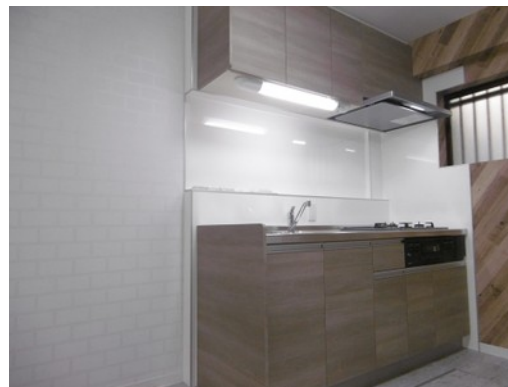

102号室 1LDK 40.56㎡ **68,000**円 即入居可

メゾン紫

京都市西京区榎原井戸25-2

阪急京都本線 桂駅 徒歩18分

阪急京都本線 洛西口駅 徒歩16分

敷金 1ヶ月 礼金 2ヶ月

■初期費用 ■正しい税込価格はお問い合わせ下さい。

| | |
|---------|--------|
| 火災保険 | 加入義務あり |
| 保証会社利用料 | |

| | |
|-----------|-----------|
| スーパー 徒歩3分 | 銀行 徒歩3分 |
| 学校 徒歩7分 | コンビニ 徒歩4分 |

■設備■

- 都市ガス
- 駐車場
- 駐輪場
- CATV対応
- CATVインターネット対応
- インターネット対応
- デザイナーズ
- システムキッチン
- ガスコンロあり
- 3口コンロ以上
- グリル付き
- 温水洗浄便座
- 洗面所独立
- シャワー付き洗面化粧台
...etc
- バストイレ別
- 洗面脱衣所
- 追い焚き機能浴室
- ガス給湯器
- バルコニー
- 室内洗濯機置場
- TVインターホン
- エアコン
- LDK12帖以上
- 全居室洋室
- ダウンライト(居室部分)
- クローゼット
- シューズボックス
- 即入居可