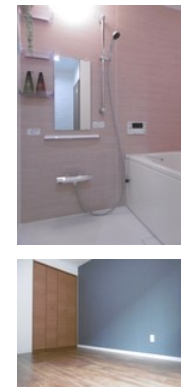

102号室 1LDK 40.56㎡ **68,000**円 即入居可

メゾン紫

京都市西京区榎原井戸25-2

阪急京都本線 桂駅 徒歩18分

阪急京都本線 洛西口駅 徒歩16分

敷金 1ヶ月 礼金 2ヶ月

■初期費用 ■正しい税込価格はお問い合わせ下さい。

| | |
|---------|--------|
| 火災保険 | 加入義務あり |
| 保証会社利用料 | |

| | |
|-----------|-----------|
| スーパー 徒歩3分 | 銀行 徒歩3分 |
| 学校 徒歩7分 | コンビニ 徒歩4分 |

■設備■

- 都市ガス
- 駐車場
- 駐輪場
- CATV対応
- CATVインターネット対応
- インターネット対応
- デザイナーズ
- システムキッチン
- ガスコンロあり
- 3口コンロ以上
- グリル付き
- 温水洗浄便座
- 洗面所独立
- シャワー付き洗面化粧台
...etc
- バストイレ別
- 洗面脱衣所
- 追い焚き機能浴室
- ガス給湯器
- バルコニー
- 室内洗濯機置場
- TVインターホン
- エアコン
- LDK12帖以上
- 全居室洋室
- ダウンライト(居室部分)
- クローゼット
- シューズボックス
- 即入居可