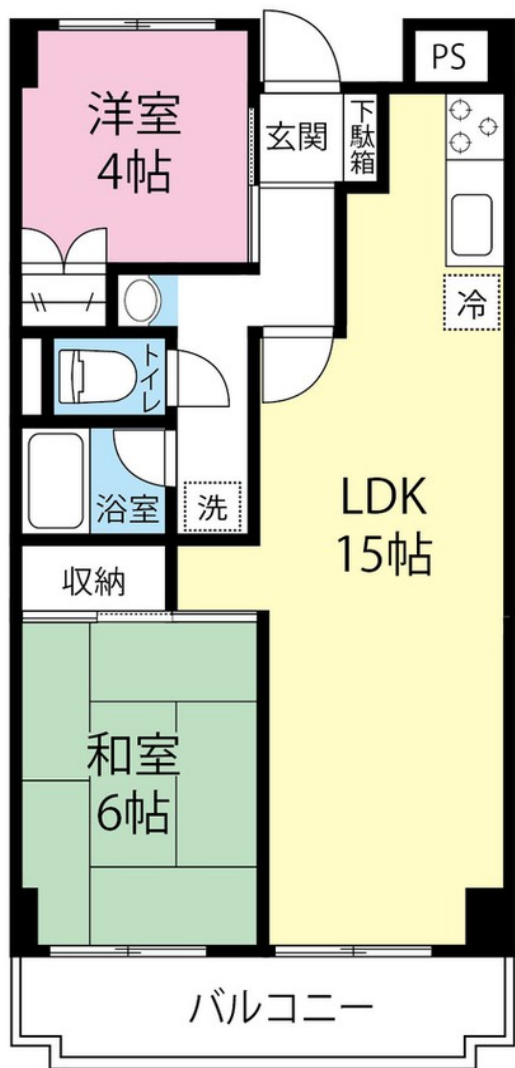

402号室 2LDK 53.9㎡ 103,000円 即入居可