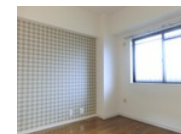

402号室 2LDK 53.9㎡ 103,000円 即入居可