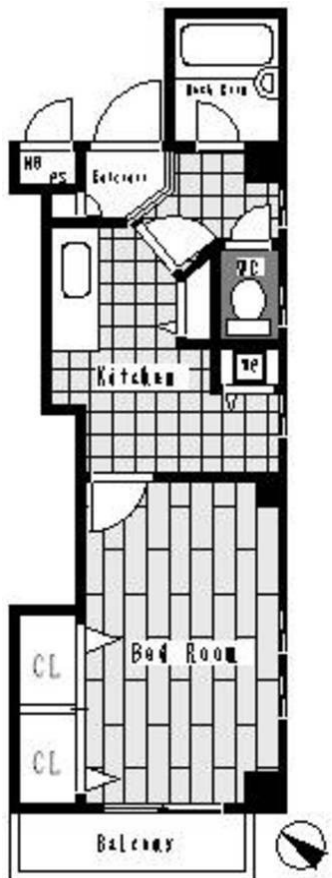

201号室 1K 32.9㎡ 79,000円 2017年10月中旬入居可

## 吉川ビル

横浜市中区野毛1-13

JR根岸線 桜木町駅 徒歩3分  
京浜急行本線 日ノ出町駅 徒歩6分

敷金 1ヶ月 礼金 なし

■初期費用 ■ ※正しい税込価格はお問い合わせ下さい。

火災保険	加入義務あり

保証会社利用料

■月々支払費用■	