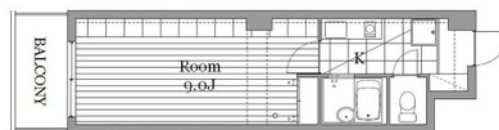

602号室 1K 28㎡ 48,000円 即入居可

ガイア南天神

福岡市中央区清川3丁目

西鉄天神大牟田線 西鉄平尾駅 徒歩8分
西鉄バス 那の川バス停 徒歩1分

敷金 なし 礼金 1ヶ月

■初期費用■ ※正しい税込価格はお問い合わせ下さい。

火災保険	18000円/2年	
鍵交換費	16,200円	消毒費 10,800円
仲介手数料	1ヶ月	
保証会社利用料	全保連	

■月々支払費用■