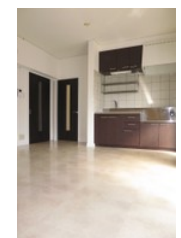

warm color room ~ マスタードイエローがアクセント！

137号室 2LDK 45.5㎡ **52,000**円 即入居可

金久ビル 100棟

福岡市南区寺塚2丁目

西鉄バス 穴観音バス停 徒歩3分
西鉄バス 大池公民館前 徒歩1分

敷金 なし 礼金 なし

■初期費用■ ※正しい税込価格はお問い合わせ下さい。

| | | |
|---------|-----------------|-----------|
| 火災保険 | 会社指定なし | |
| 鍵交換費 | 10,800円 | 仲介手数料 1ヶ月 |
| クリーニング代 | 32,400円 | |
| 保証会社利用料 | 全保連 月額80%または30% | |

■周辺施設■

| | |
|---------------|-----------|
| スーパー 車3分 | 銀行 車5分 |
| 病院 徒歩1分 | コンビニ 徒歩3分 |
| ショッピングモール 車3分 | |

■設備■

- 都市ガス
- 駐車場
- CATV対応
- インターネット対応
- デザイナーズ
- ガスコンロ設置可
- シャワー付き洗面化粧台
- バストイレ別
- ガス給湯器
- バルコニー
- 室内洗濯機置場
- TVインターホン
- エアコン
- 全居室洋室
- クローゼット
- クローゼット2カ所以上
- 玄関収納
- シューズボックス
- 敷金・礼金不要
- 2階以上
- 東南向き
- 2面採光