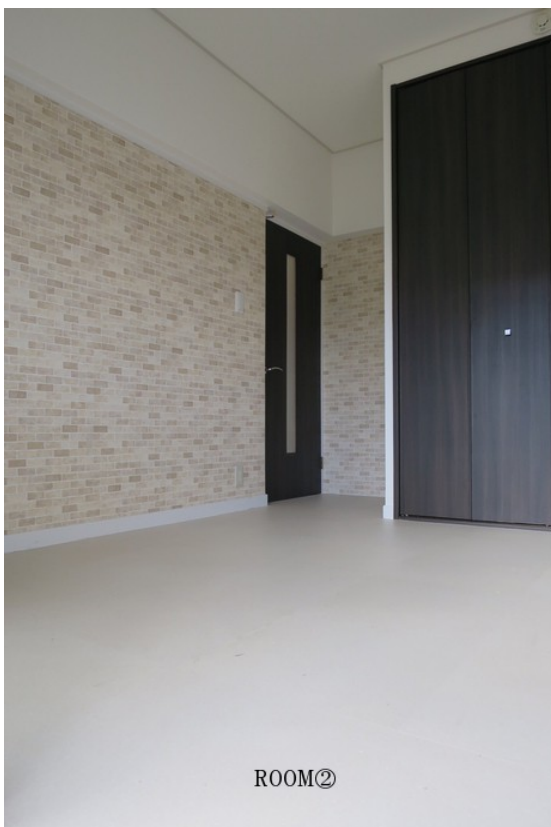

warm color room ~ マスタードイエローがアクセント！

137号室 2LDK 45.5㎡ **52,000**円 即入居可

金久ビル 100棟

福岡市南区寺塚2丁目

西鉄バス 穴観音バス停 徒歩3分
西鉄バス 大池公民館前 徒歩1分

敷金 なし 礼金 なし

■初期費用■ ※正しい税込価格はお問い合わせ下さい。

| | | |
|---------|-----------------|-----------|
| 火災保険 | 会社指定なし | |
| 鍵交換費 | 10,800円 | 仲介手数料 1ヶ月 |
| クリーニング代 | 32,400円 | |
| 保証会社利用料 | 全保連 月額80%または30% | |

■周辺施設■

| | |
|---------------|-----------|
| スーパー 車3分 | 銀行 車5分 |
| 病院 徒歩1分 | コンビニ 徒歩3分 |
| ショッピングモール 車3分 | |

■設備■

- 都市ガス
- 駐車場
- CATV対応
- インターネット対応
- デザイナーズ
- ガスコンロ設置可
- シャワー付き洗面化粧台
- バストイレ別
- ガス給湯器
- バルコニー
- 室内洗濯機置場
- TVインターホン
- エアコン
- 全居室洋室
- クローゼット
- クローゼット2カ所以上
- 玄関収納
- シューズボックス
- 敷金・礼金不要
- 2階以上
- 東南向き
- 2面採光