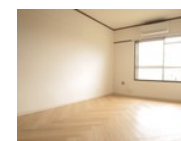

## ナチュラル&シック room

金久ビル 400棟

福岡市南区寺塚2丁目

西鉄バス 穴観音バス停 徒歩3分  
西鉄バス 大池公民館前バス停 徒歩1分

敷金 なし 礼金 なし

■初期費用■ ※正しい税込価格はお問い合わせ下さい。

火災保険	会社指定なし	
鍵交換費	10,800円	仲介手数料 1ヶ月
クリーニング代	32,400円	
保証会社利用料	全保連 月額額の80%または30%	

■月々支払費用■