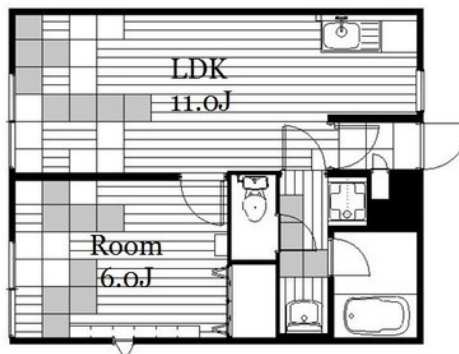

101号室 1LDK 37㎡ 42,000円 即入居可

ラフォーレ田中

筑紫郡那珂川町片縄北3丁目

西鉄バス 片縄 徒歩3分

JR博多南線 博多南駅 徒歩19分

敷金 1ヶ月 礼金 1ヶ月

■初期費用■ ※正しい税込価格はお問い合わせ下さい。

火災保険	22,000円/2年	
鍵交換費	25,920円	消毒費 12,960円
保証会社利用料	全保連 30%or80%	

■月々支払費用■

駐車場	5,000円

※駐車スペース 要確認

契約期間 24ヶ月

解約違約金 1年未満:2ヶ月 1年以上2年未満:1ヶ月

種別	アパート	総戸数	8戸
構造	S造 2階建	築年数	26年(1991年7月)

■周辺施設■

郵便局 徒歩11分	レンタルビデオ 徒歩11分
コンビニ 徒歩3分	ドラッグストア 徒歩3分

■設備■

- プロパンガス
- 駐車場
- デザイナーズ
- ガスコンロ設置可
- 洗面所独立
- シャワー付き洗面化粧台
- バストイレ別
- 洗面脱衣所
- ガス給湯器
- 室内洗濯機置場
- TVインターホン
- 全居室洋室
- クローゼット
- シューズボックス
- 南西向き
- 角住戸
- 2面採光