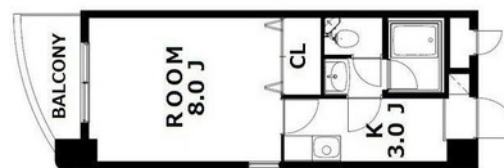

ポタニカル柄～ relax room

501号室 1K 20㎡ 39,000円 即入居可

板橋ビル

福岡市南区野間1丁目

西鉄天神大牟田線 高宮駅 徒歩5分
西鉄バス 野間四角バス停 徒歩1分

敷金 なし 礼金 1ヶ月

■初期費用■ ※正しい税込価格はお問い合わせ下さい。

火災保険	賃貸住宅補償総合保険(新バリュープラン)9000円より	
鍵交換費	19,440円	仲介手数料 1ヶ月
保証会社利用料	全保連	月額30%or80%