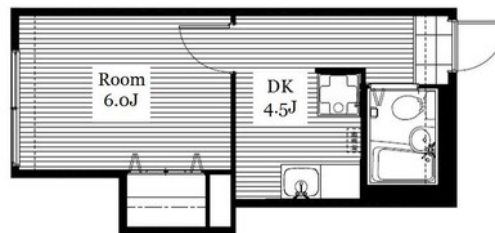

大名ど真ん中！シンプル1DK

502号室 1DK 17.5㎡ **36,000円** 即入居可

コーポシャルム

福岡市中央区大名1丁目

西鉄バス 警固一丁目 徒歩3分

敷金 なし 礼金 1ヶ月

■初期費用■ ※正しい税込価格はお問い合わせ下さい。

火災保険	賃貸住宅補償総合保険(新バリュープラン)9,000円より	
鍵交換費	19,440円	仲介手数料 1ヶ月
保証会社利用料	全保連 月額の30%or80%	