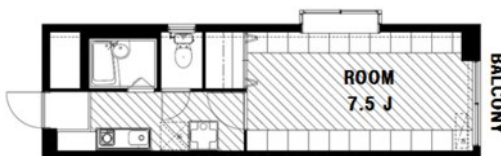

401号室 1K 25㎡ 38,000円 入居日:相談

シックなシンプル部屋♪

グリーンがアクセント

ソネット21

福岡市南区塩原3丁目

西鉄天神大牟田線 大橋駅 徒歩5分
西鉄バス 塩原4丁目バス停 徒歩1分

敷金 なし 礼金 1ヶ月

■初期費用■ ※正しい税込価格はお問い合わせ下さい。