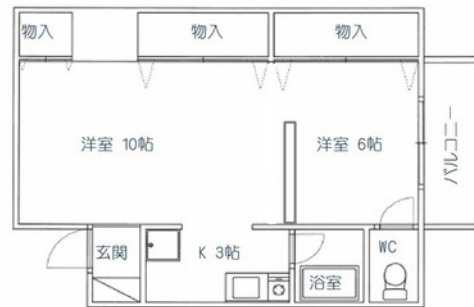

C棟302号室 2K 42.55㎡ **49,000円** 入居日:相談

コーポレーションT&T

岐阜市宇佐東町7-4

宇佐 徒歩5分

敷金 2ヶ月 礼金 なし

■初期費用■ ※正しい税込価格はお問い合わせ下さい。

| | |
|---------|--------|
| 火災保険 | 加入義務あり |
| | |
| 保証会社利用料 | |

■月々支払費用■