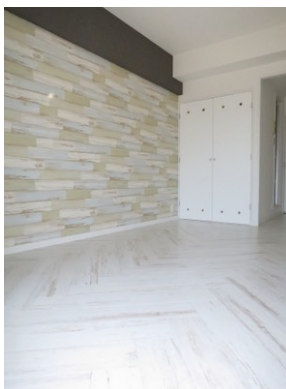

白基調のカフェスタイル1ROOM

201号室 1R 23㎡ 35,000円 2/27入居可

IHコンロです

落ち着いた雰囲気のお部屋です♪

ピアパレスモリヤマ

筑紫野市二日市中央6丁目

西鉄天神大牟田線 西鉄二日市駅 徒歩2分

JR鹿児島本線 二日市駅 徒歩12分