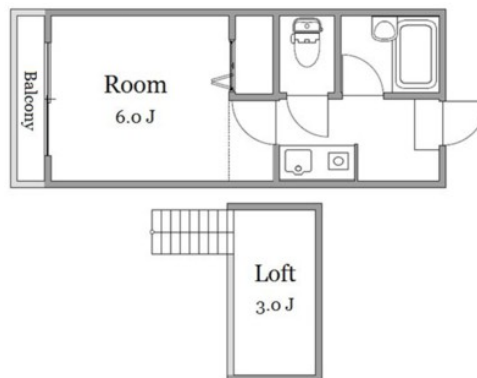

101号室 1K+LOFT 17.55㎡ **30,000**円 即入居可

**エチュード・リナ**  
**福岡市城南区田島1丁目**  
 福岡市七隈線 別府駅 徒歩10分  
 福岡市七隈線 六本松駅 徒歩12分

敷金 なし 礼金 なし

■初期費用■ ※正しい税込価格はお問い合わせ下さい。

火災保険	フレックス少額短期	18,000円/2年
鍵交換費	13,200円	仲介手数料 要お問い合わせ
保証会社利用料	全保連	月額の30%or100%