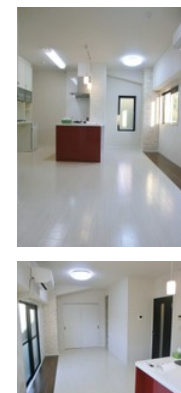

☆我が家風、笑顔いっぱいのお部屋

401号室 3LDK 65.22㎡ 135,000円 即入居可

ヴェール・クロシェット'94

横浜市都筑区茅ヶ崎東2丁目1-22

横浜市ブルーライン センター南駅 徒歩13分

敷金 1ヶ月 礼金 なし

■初期費用■ ※正しい税込価格はお問い合わせ下さい。

火災保険	22,000円/2年間	
鍵交換費	21,600円	仲介手数料 1ヶ月
その他	16,200円	
保証会社利用料	詳細はご確認ください	

- 都市ガス
- 駐車場
- 駐輪場
- 当社管理物件
- 敷地内ゴミ置き場
- デザイナーズ
- システムキッチン
- ガスコンロあり
- 3口コンロ以上
- グリル付き
- 洗面所独立
- シャワー付き洗面化粧台
- パストイレ別
- 洗面脱衣所
- ...etc
- 追い焚き機能浴室
- バルコニー
- 室内洗濯機置場
- TVインターホン
- エアコン
- LDK12帖以上
- 全居室洋室
- 間接照明
- ダウンライト(居室部分)
- 複層ガラス
- クローゼット
- クローゼット2カ所以上
- シューズボックス
- 即入居可