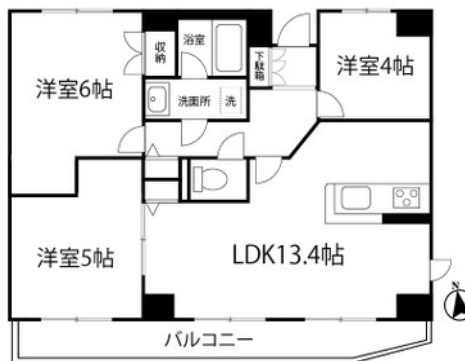

☆我が家風、笑顔いっぱいのお部屋

401号室 3LDK 65.22㎡ 135,000円 即入居可

ヴェール・クロシェット'94

横浜市都筑区茅ヶ崎東2丁目1-22

横浜市ブルーライン センター南駅 徒歩13分

敷金 1ヶ月 礼金 なし

■初期費用■ ※正しい税込価格はお問い合わせ下さい。

火災保険	22,000円/2年間	
鍵交換費	21,600円	仲介手数料 1ヶ月
その他	16,200円	
保証会社利用料	詳細はご確認ください	