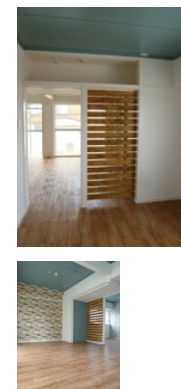

エスポワール瑞穂

瑞穂市岐阜県瑞穂市別府1185-1

JR東海道本線 穂積駅 徒歩2分

敷金 2ヶ月 礼金 なし

■初期費用■ ※正しい税込価格はお問い合わせ下さい。

火災保険	加入義務あり
仲介手数料	要お問い合わせ
保証会社利用料	

■月々支払費用■

水道代	1,000円

契約期間 ヶ月

解約違約金 2年未満:1ヵ月

種別	アパート	総戸数	18戸
構造	RC造 6階建	築年数	38年(1984年9月)

■周辺施設■

■設備■

- エレベーター
- プロパンガス
- 駐車場
- 近隣駐車場有り
- デザイナーズ
- システムキッチン
- ガスコンロあり
- 3口コンロ以上
- グリル付き
- 温水洗浄便座
- バストイレ別
- 洗面脱衣所
- ガス給湯器
- パルコニー
- 室内洗濯機置場
- TVインターホン
- エアコン
- LDK12帖以上
- 全居室洋室
- ウォークインクローゼット
- シューズボックス
- 即入居可
- 2階以上
- 南向き
- 2面採光
- 南面リビング