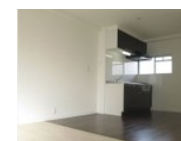

『シャビーシックなくつろぎRoom』

405号室 1SLDK 51㎡ 50,000円 即入居可

グリーンマンション中央町

久留米市中央町20-13

JR鹿兒島本線 久留米駅 徒歩7分

西鉄バス 荘島バス停 徒歩3分

敷金 なし 礼金 なし

■初期費用■ ※正しい税込価格はお問い合わせ下さい。

種別	マンション	総戸数	18戸
構造	RC造 6階建	築年数	43年(1975年2月)

■周辺施設■

スーパー 車5分	郵便局 徒歩2分
病院 徒歩3分	幼稚園・保育園 徒歩3分
コンビニ 徒歩3分	ドラッグストア 車6分

■設備■

- エレベーター
- 都市ガス
- 駐車場
- 駐輪場
- デザイナーズ
- システムキッチン
- 2口コンロ
- 3口コンロ以上
- グリル付き
- 温水洗浄便座
- 洗面所独立
- シャワー付き洗面化粧台
- パストイレ別
- 洗面脱衣所
- ガス給湯器
- バルコニー
- 室内洗濯機置場
- TVインターホン
- LDK12帖以上
- 全居室洋室
- クローゼット
- ウォークインクローゼット
- シューズボックス
- 敷金・礼金不要
- 2階以上
- 南向き
- 角住戸