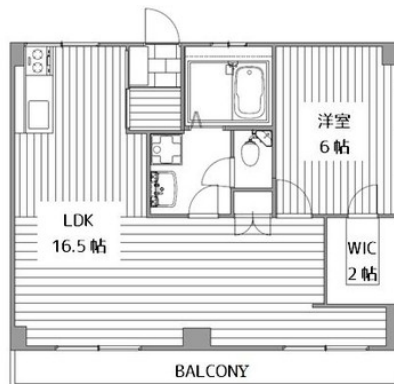

『シャビーシックなくつろぎRoom』

405号室 1SLDK 51㎡ 50,000円 即入居可

グリーンマンション中央町

久留米市中央町20-13

JR鹿兒島本線 久留米駅 徒歩7分

西鉄バス 荘島バス停 徒歩3分

敷金 なし 礼金 なし

■初期費用■ ※正しい税込価格はお問い合わせ下さい。