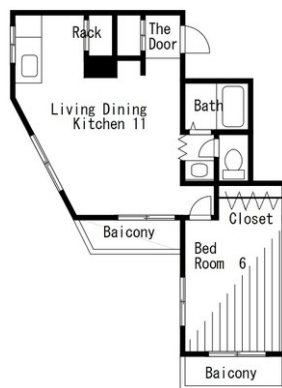

白いキャンバスに、お洒落模様

103号室 1LDK 40㎡ 69,000円 11月上旬入居可

エクセレント中川

足立区中川4丁目6-3

JR常磐線各駅停車 亀有駅 徒歩8分

敷金 1ヶ月 礼金 1ヶ月 敷引 1ヶ月

■初期費用■ ※正しい税込価格はお問い合わせ下さい。

火災保険	25,000円/2年	
鍵交換費	20,000円	消毒費 22,000円
その他	16,500円 仲介手数料 要お問い合わせ	
保証会社利用料	初回保証委託料1万円/以後1年毎10,500円	

- プロパンガス
- 駐輪場
- インターネット対応
- デザイナーズ
- ガスコンロ設置可
- パストイレ別
- ガス給湯器
- バルコニー
- TVインターホン
- 全居室洋室
- クローゼット
- シューズボックス
- 収納
- 角住戸