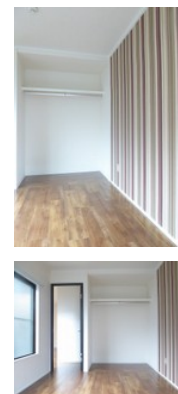

白いキャンバスに、お洒落模様

103号室 1LDK 40㎡ 69,000円 11月上旬入居可

エクセレント中川

足立区中川4丁目6-3

JR常磐線各駅停車 亀有駅 徒歩8分

敷金 1ヶ月 礼金 1ヶ月 敷引 1ヶ月

■初期費用■ ※正しい税込価格はお問い合わせ下さい。

火災保険	25,000円/2年	
鍵交換費	20,000円	消毒費 22,000円
その他	16,500円 仲介手数料 要お問い合わせ	
保証会社利用料	初回保証委託料1万円/以後1年毎10,500円	