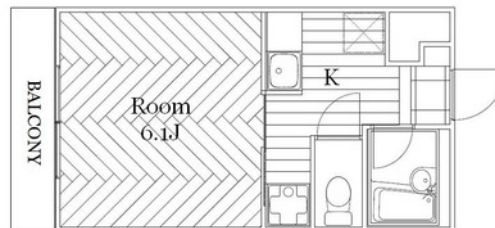

306号室 1K 22.1㎡ **32,000**円 即入居可