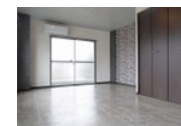

305号室 1K 28㎡ 68,000円 即入居可

金子コーポ

足立区綾瀬6丁目17-1

東京メトロ千代田線 綾瀬駅 徒歩15分
つくばエクスプレス線 青井駅 徒歩12分

敷金 1ヶ月 礼金 1ヶ月

■初期費用■ ※正しい税込価格はお問い合わせ下さい。

火災保険	20,000円/2年(単身)	25,000円/2年(カップル)
鍵交換費	12,000円	消毒費 21,500円
仲介手数料	1ヶ月	その他 21,700円
保証会社社利用料	初回委託料1万円、以後1万円/年	

- プロパンガス
- 駐輪場
- デザイナーズ
- ガスコンロ設置可
- 温水洗浄便座
- バストイレ別
- 追い焚き機能浴室
- ガス給湯器
- バルコニー
- 室内洗濯機置場
- TVインターホン
- エアコン
- 全居室洋室
- クローゼット
- 収納
- 即入居可
- 2階以上
- 南向き