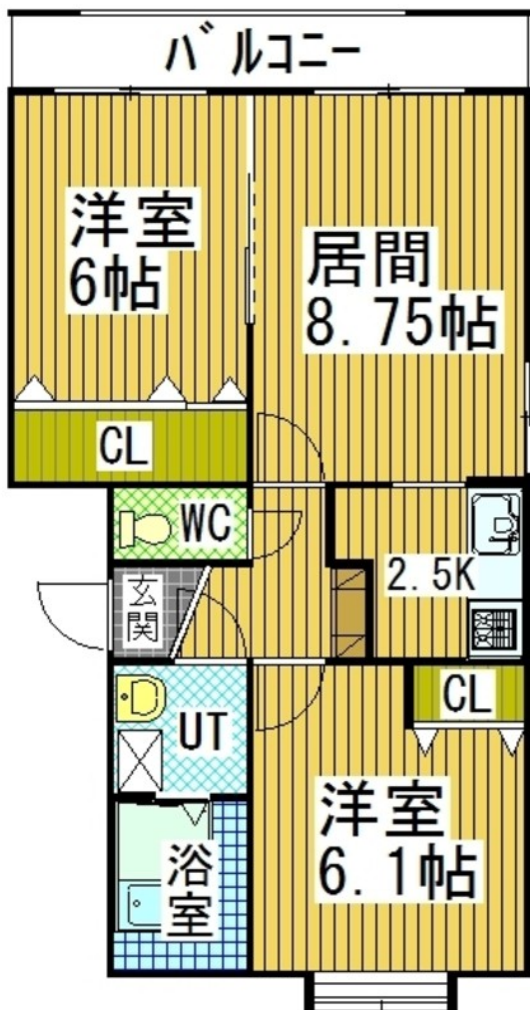

102号室 2LDK 51.17㎡ **49,000**円 即入居可

コンピュータ作図につき、
現況を優先します

メゾンドインペリアル II

札幌市白石区菊水元町8条2丁目1-15

中央・JR 菊水元町9-2 徒歩1分

敷金 1ヶ月 礼金 なし 敷引 1ヶ月

■初期費用■ ※正しい税込価格はお問い合わせ下さい。

火災保険	21,000円/2年
保証会社利用料	