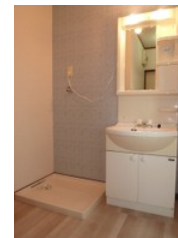

☆採光を生かしたカラーコーディネートルーム

302号室 2DK 39.74㎡ **57,000**円 即入居可

お洒落なアクセントクロスとデザイン性の高い床を横貼り♪

北欧のイメージに優しいアクセントクロス♪

ドエル三橋

さいたま市大宮区三橋

西武バス 三橋一丁目 徒歩3分

敷金 なし 礼金 なし