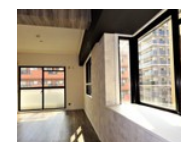

## ☆採光を生かしたカラーコーディネートルーム

501号室 2LDK 65㎡ **58,000**円 即入居可