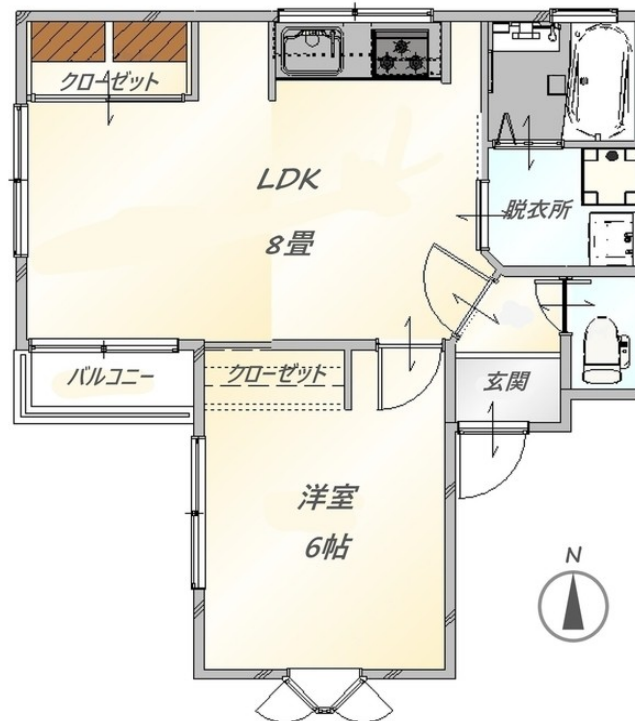

米原市顔戸にナチュラルモダンな1LDKデザイナーズルームがOPEN!

201号室 1LDK 36.85㎡ **50,000**円 即入居可

コーポアゼリア

米原市顔戸

JR北陸本線 坂田駅 徒歩18分

JR北陸本線 田村駅 徒歩29分

敷金 1ヶ月 礼金 なし

■初期費用■ ※正しい税込価格はお問い合わせ下さい。