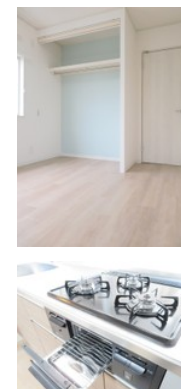

米原市顔戸にナチュラルモダンな1LDKデザイナーズルームがOPEN!

201号室 1LDK 36.85㎡ **50,000**円 即入居可

コーポアゼリア

米原市顔戸

JR北陸本線 坂田駅 徒歩18分

JR北陸本線 田村駅 徒歩29分

敷金 1ヶ月 礼金 なし

■初期費用■ ※正しい税込価格はお問い合わせ下さい。