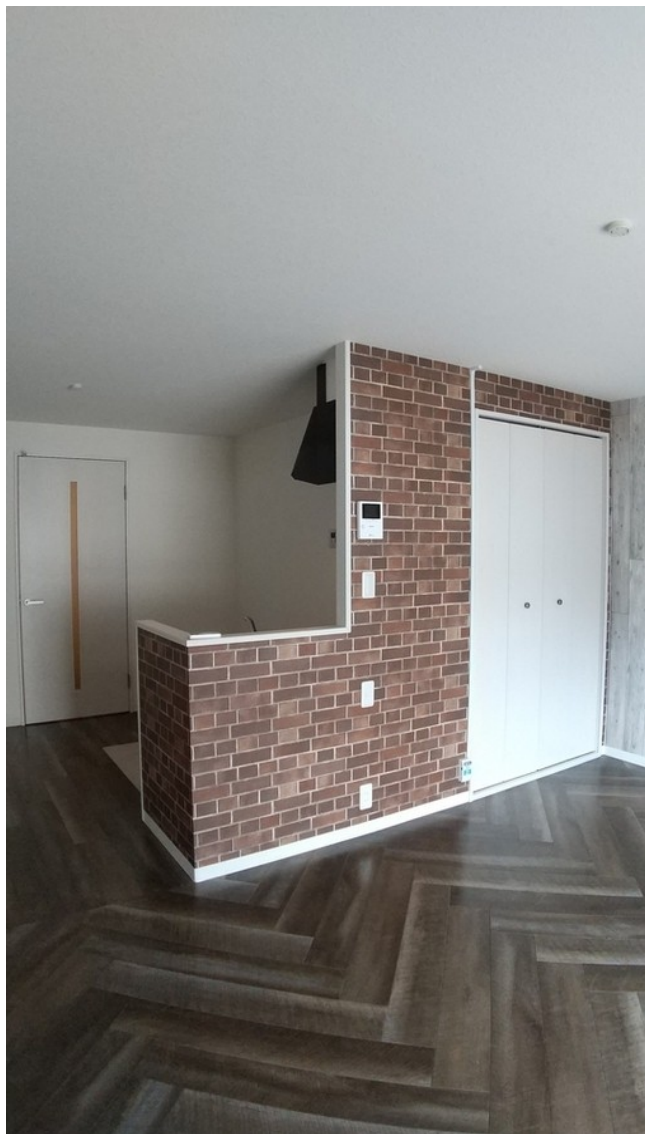

☆カラーが決め手のモダンスタイル

103号室 1DK 24㎡ 29,000円 即入居可

リノ・パラッツォ

鳥栖市江島町

西鉄バス 江島 徒歩3分

JR長崎本線 肥前麓駅 徒歩22分

敷金 なし 礼金 なし

■初期費用■ ※正しい税込価格はお問い合わせ下さい。