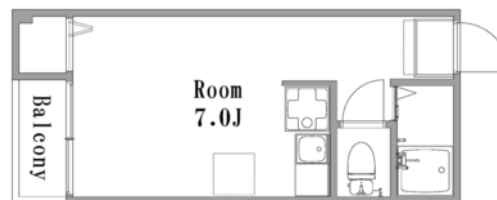

## NEW!! ヴィンテージ感にこだわった1R

105号室 1R 17.4㎡ **32,000**円 即入居可