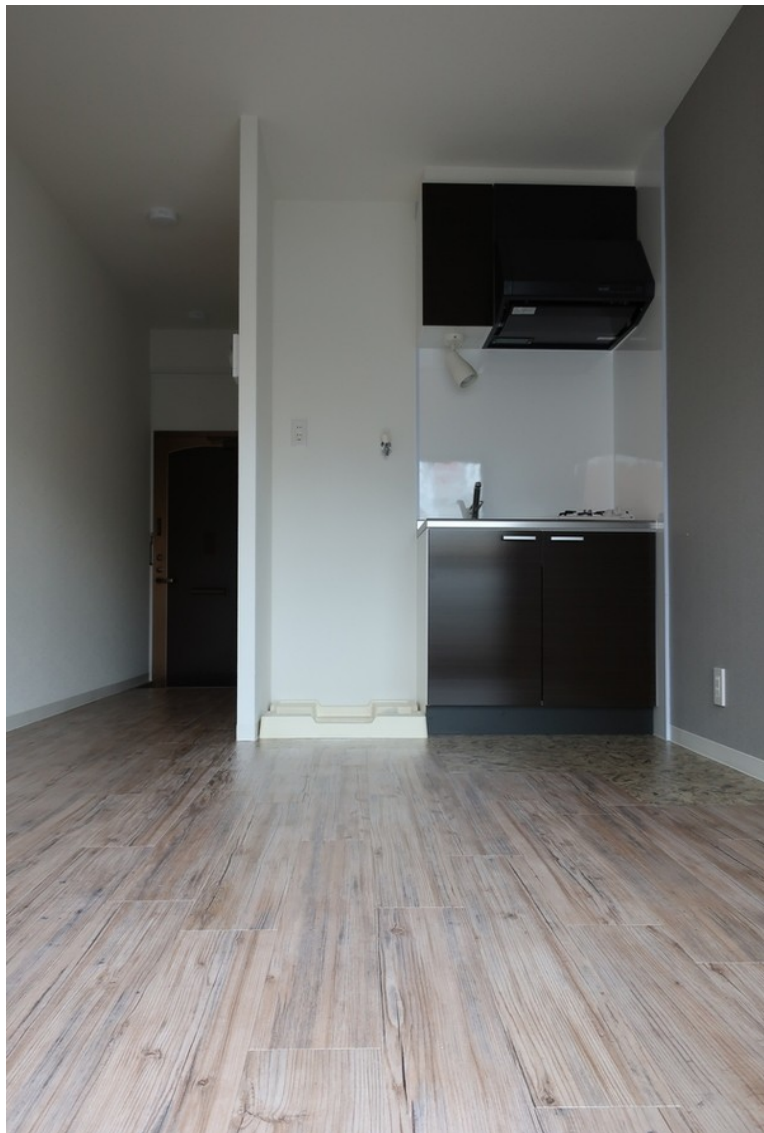

## NEW!! ヴィンテージ感にこだわった1R

105号室 1R 17.4㎡ **32,000**円 即入居可