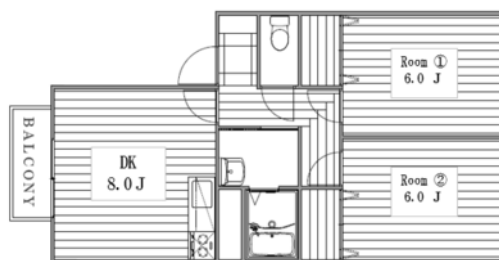

☆一日の終わりに、くつろげるお部屋を・・・

202号室 2DK 50.4㎡ **54,000**円 即入居可

アバンテ

防府市岩島2-16-3

JR山陽本線 防府駅 徒歩44分

敷金 1ヶ月 礼金 なし 敷引 1ヶ月

■初期費用■ ※正しい税込価格はお問い合わせ下さい。

火災保険	加入義務あり	
鍵交換費	10,000円	仲介手数料 要お問い合わせ